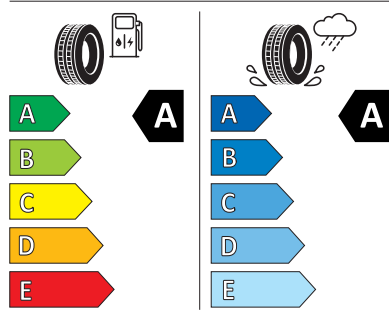

Nexen 205/55 R16

NEXENTIRE 18133

205/55R16 91 V C1

2020/740

Naskenujte QR kód pomocou svojho smartfónu a pozrite si všetky podrobnosti o tomto kolese.

Informačný list produktu

<https://relasdata.blob.core.windows.net/relas/tyres/sheet/Bu3LjrQa63p9kvxkPuXHfg==>