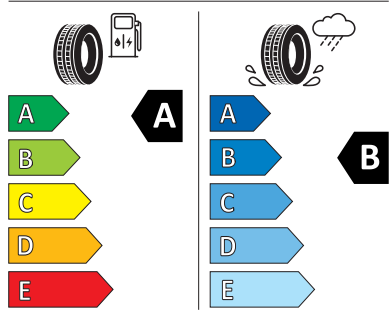

Služba eCall / Emergency Call je vždy aktívna od dodania vozidla bez potreby registrácie.

Energetický štítok

Oceľové disky kolies 6J x 16" s krytmi Tecton

GOODYEAR 205/55 R16

GOODYEAR 577215

205/55R16 91 V C1