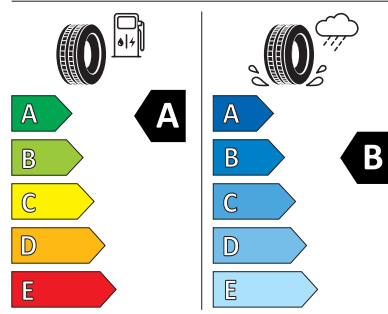

GOODYEAR 205/55 R16

GOODYEAR 577215

205/55R16 91 V C1

2020/740

Naskenujte QR kód pomocou svojho smartfónu a pozrite si všetky podrobnosti o tomto kolese.

Informačný list produktu

<https://relasdata.blob.core.windows.net/relas/tyres/sheet/k/P6DT1B5gRjAIBeQKIUmw==>