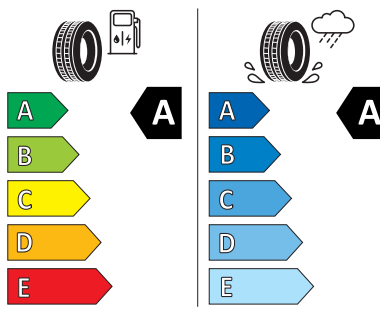

Nexen 205/55 R16

NEXENTIRE 18133
205/55R16 91 V C1

2020/740

Naskenujte QR kód pomocou svojho smartfónu a pozrite si všetky podrobnosti o tomto kolese.

Informačný list produktu

<https://relasdata.blob.core.windows.net/relas/tyres/sheet/Bu3LjrQa63p9kvxkPuXHfg==>