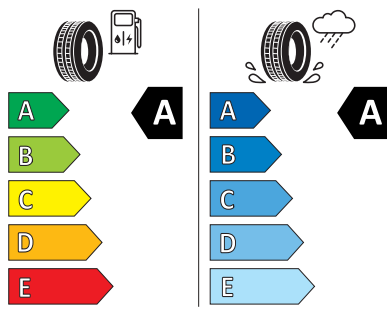

Bridgestone 205/55 R16

BRIDGESTONE 13233
205/55 R16 91 V C1

2020/740

Naskenujte QR kód pomocou svojho smartfónu a pozrite si všetky podrobnosti o tomto kolese.

Informačný list produktu

<https://relasdata.blob.core.windows.net/relas/tyres/sheet/Puo9ImRuPYRMYUpBVSih4Q==>

Z dôvodu splnenia informačnej povinnosti sú tu uvedené informácie o označení všetkých typov pneumatík, ktoré môžu byť na vozidle namontované priamo vo výrobe.

Povinnosť označovania pneumatík sa vzťahuje na pneumatiky kategórií C1, C2 a C3. Nariadenie sa nevzťahuje na náhradné pneumatiky pre dočasné použitie typu T.